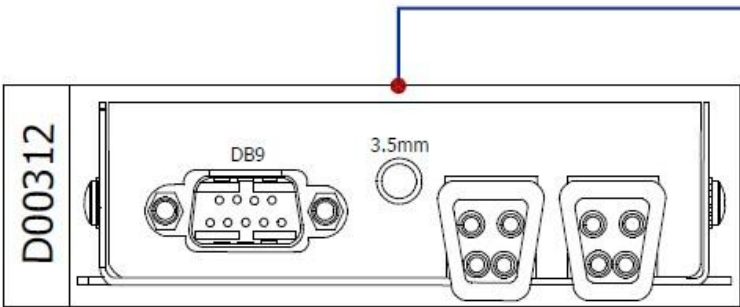

SWITCHES FOR BAG OPTION

CODE MARKETING	INTERRUPTEUR
SACTOGGLE-X	D00048
SACPUSH1-X	D00082
SACPUSH2-X	D00091
SACSSBS-BLK-X	D00300
SACSSBS-RED-X	D00219
SACSSBS-GRN-X	D00220
SACSSBS-YLW-X	D00218
SACSES-X	139915
SACSSML-X	D00043