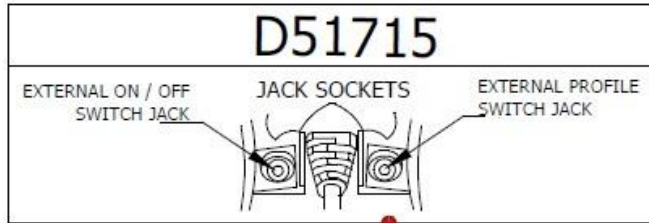

SWITCHES FOR SOLO OPTION

CODE MARKETING	INTERRUPTEUR	CONFIGURATION DU J1 DE D00182
SWTOGGLE-A	D00048	1 - 2
SWPUSH1X	D00082	2 - 3
SWPUSH2X	D00091	1 - 2
SSBS-BLK-X	D00300	2 - 3
SSBS-RED-X	D00219	2 - 3
SSBS-GRN-X	D00220	2 - 3
SSBS-YLW-X	D00218	2 - 3
SSES-X	139915	2 - 3
SSML-X	D00043	2 - 3

SWITCHES FOR BAG OPTION

CODE MARKETING	INTERRUPTEUR
SACTOGGLE-X	D00048
SACPUSH1-X	D00082
SACPUSH2-X	D00091
SACSSBS-BLK-X	D00300
SACSSBS-RED-X	D00219
SACSSBS-GRN-X	D00220
SACSSBS-YLW-X	D00218
SACSES-X	139915
SACSSML-X	D00043

① RÉFÉRER AU EC-0267 POUR LA CONFIGURATION DU "ROTARY SWITCH"

SWITCHES FOR SAC-AMYRNET OPTION

CODE MARKETING	INTERRUPTEUR
SWKEYPAD-P-JSM2	1001034
SWKEYPAD-T-JSM2	1001040

SWITCHES FOR MPF / MAC OPTION