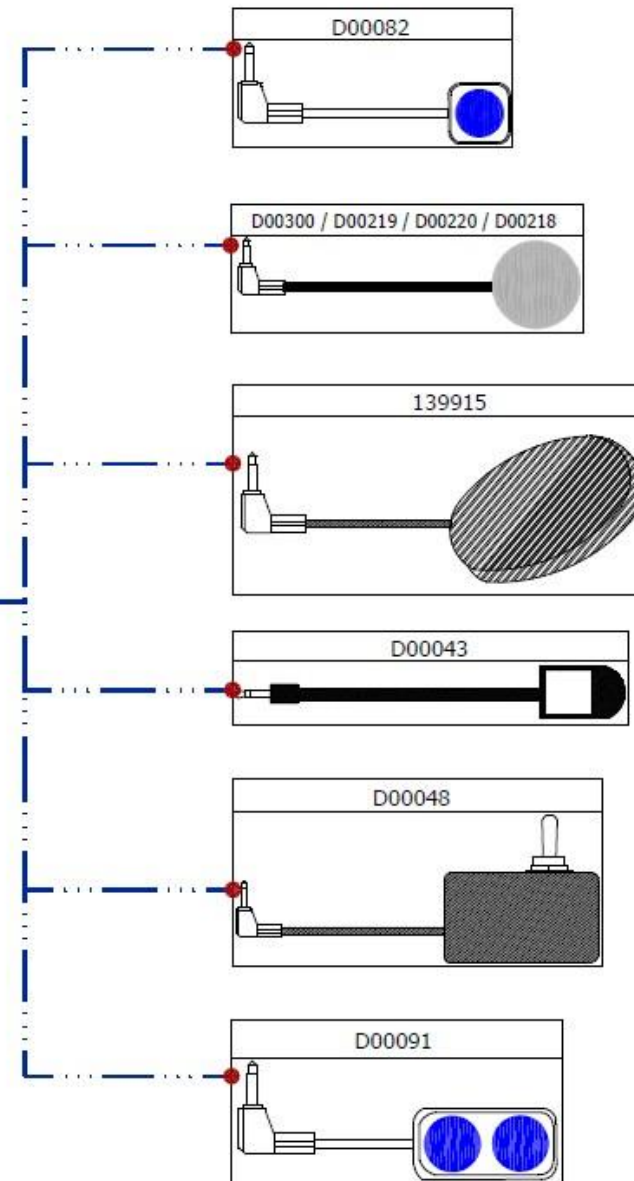

SWITCHES FOR SOLO OPTION

CODE MARKETING	INTERRUPTEUR	CONFIGURATION DU J1 DE D00182
SWTOGGLE-A	D00048	1 - 2
SWPUSH1X	D00082	2 - 3
SWPUSH2X	D00091	1 - 2
SSBS-BLK-X	D00300	2 - 3
SSBS-RED-X	D00219	2 - 3
SSBS-GRN-X	D00220	2 - 3
SSBS-YLW-X	D00218	2 - 3
SSES-X	139915	2 - 3
SSML-X	D00043	2 - 3

SWITCHES FOR BAG OPTION

CODE MARKETING	INTERRUPTEUR
SACTOGGLE-X	D00048
SACPUSH1-X	D00082
SACPUSH2-X	D00091
SACSSBS-BLK-X	D00300
SACSSBS-RED-X	D00219
SACSSBS-GRN-X	D00220
SACSSBS-YLW-X	D00218
SACSES-X	139915
SACSSML-X	D00043

① RÉFÉRER AU EC-0267 POUR LA CONFIGURATION DU "ROTARY SWITCH"

SWITCHES FOR SAC-AMYRNET OPTION

CODE MARKETING	INTERRUPTEUR
SWKEYPAD-P-JSM2	1001034
SWKEYPAD-T-JSM2	1001040

SWITCHES FOR MPF / MAC OPTION