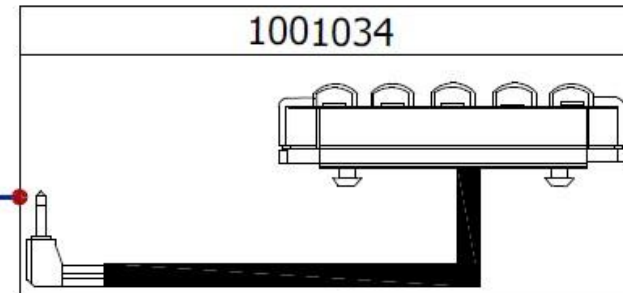

① RÉFÉRER AU EC-0267 POUR LA CONFIGURATION DU "ROTARY SWITCH"

SWITCHES FOR SAC-AMYRNET OPTION

CODE MARKETING	INTERRUPTEUR
SWKEYPAD-P-JSM2	1001034
SWKEYPAD-T-JSM2	1001040

SWITCHES FOR MPF / MAC OPTION