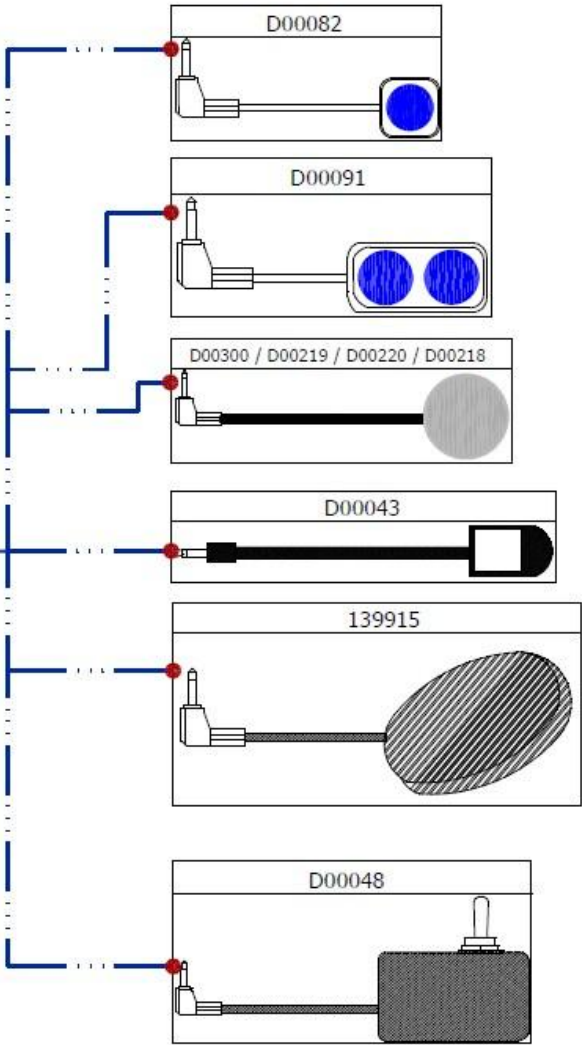

① RÉFÉRER AU EC-0267 POUR LA CONFIGURATION DU "ROTARY SWITCH"