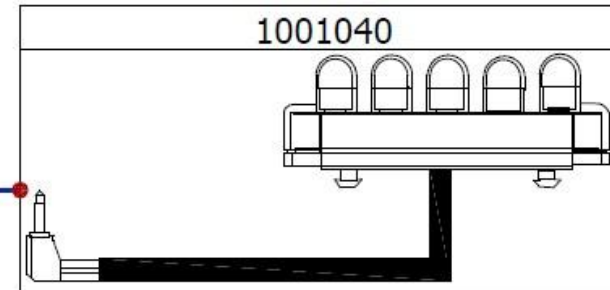

① RÉFÉRER AU EC-0267 POUR LA CONFIGURATION DU "ROTARY SWITCH"

SWITCHES FOR SAC-AMYRNET OPTION

CODE MARKETING	INTERRUPTEUR
SWKEYPAD-P-JSM2	1001034
SWKEYPAD-T-JSM2	1001040

SWITCHES FOR MPF / MAC OPTION